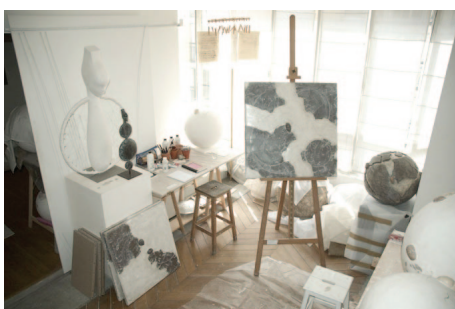

Les Portes Ouvertes

22, 23 et 24 mars 2013

Les portes ouvertes d'ateliers d'artistes favorisent les rencontres informelles entre artistes et amateurs d'art

Peintres, sculpteurs, graveurs, céramistes et photographes... et leurs invités, poètes, musiciens, vous accueillent dans leur lieu de création, de Saint-Germain-des-Prés au jardin du Luxembourg, de Montparnasse au quartier Latin.

Techniques, matériaux, outils, autant d'occasions de comprendre ses coups de cœur pour une œuvre, un artiste, son univers... grâce à une rencontre, un échange, une découverte intimiste avec un quartier.